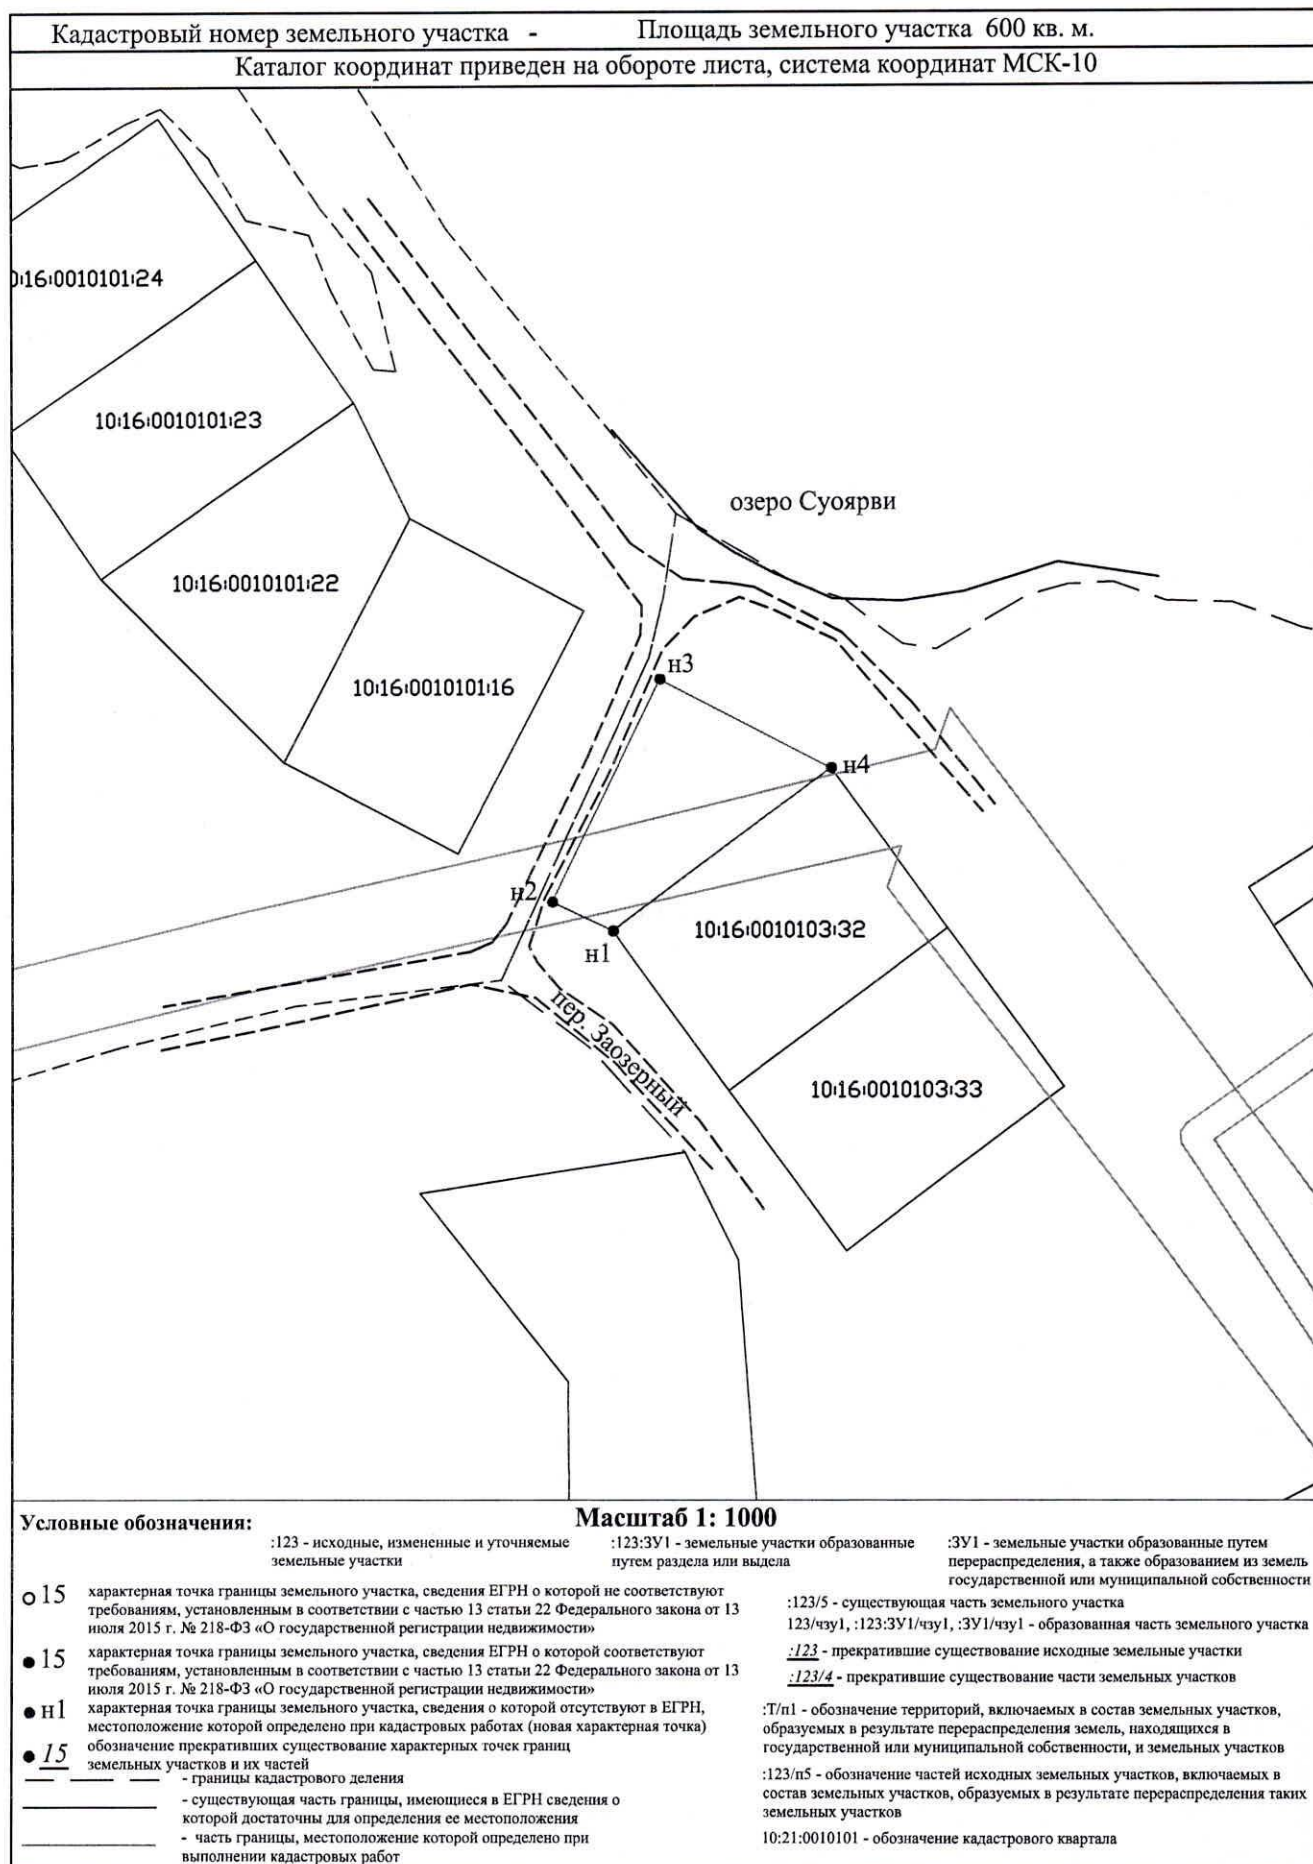

Схема расположения земельного участка или земельных участков на кадастровом плане территории

Утверждена Распоряжением
Министерством имущественных и земельных
отношений Республики Карелия
от _____ г. № _____

**Схема расположения земельного участка или земельных участков
на кадастровом плане территории**

Условный номер земельного участка

Площадь земельного участка **600 кв.м.**

Система координат МСК-10

Обозначение характерных точек границ	Координаты, м	
	X	Y
н1	376534.01	1416462.49
н2	376537.92	1416454.10
н3	376568.26	1416468.96
н4	376556.13	1416492.60