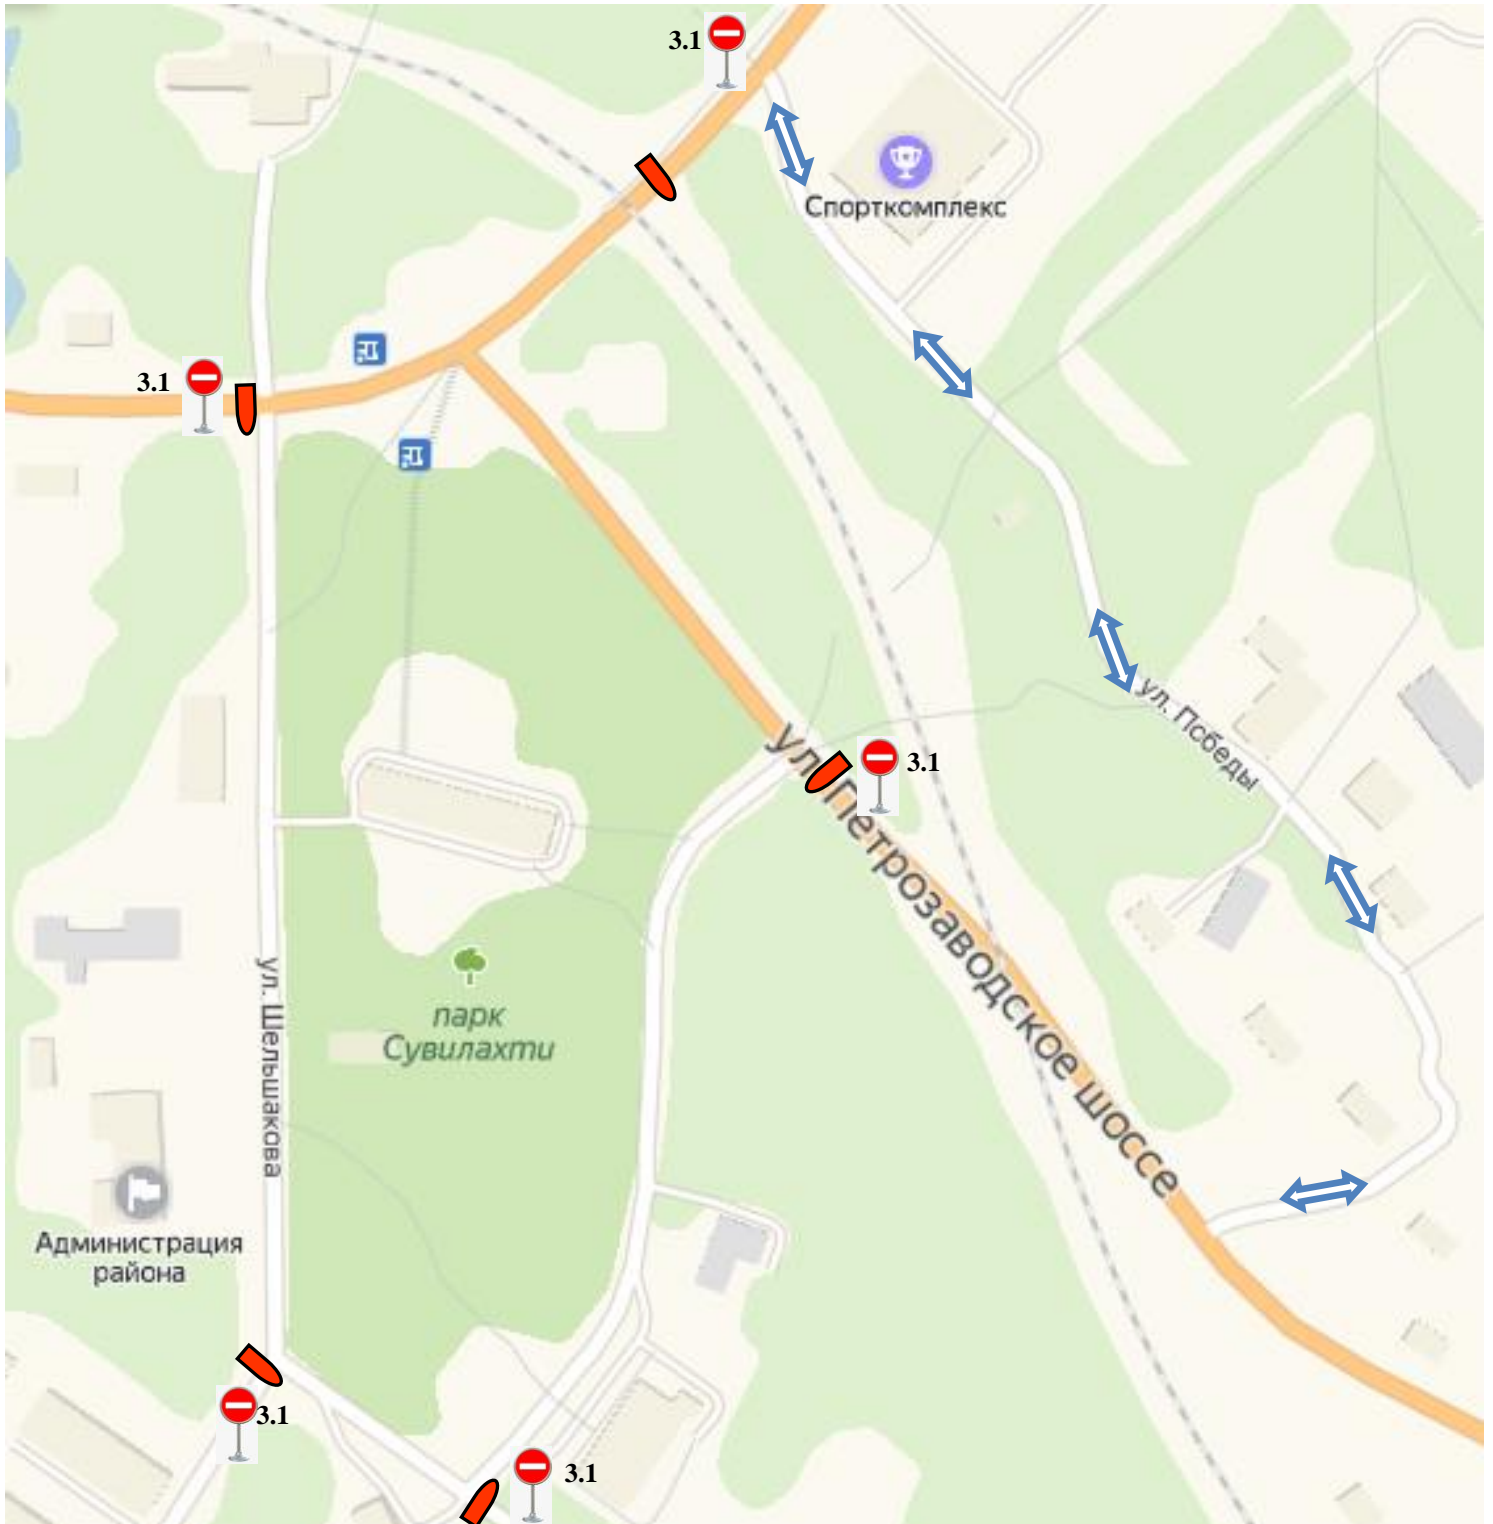

**СХЕМА**  
временной организации дорожного движения транспортных средств при проведении праздничных мероприятий, посвященных торжественному открытию «Парка «Сувилахти» с 09.00 час. до 12.00 час. 26 октября 2019 года

-  - блокиратор (транспортное средство)
-  - дорожный знак «Въезд запрещен»
-  - направление объезда